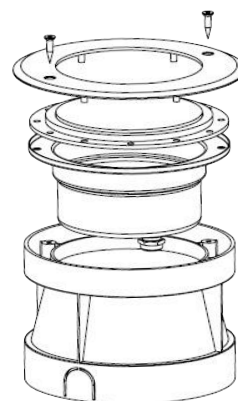

UNDER WATER LED Built-in LAMP

Product Code	HL-SD-006A-12V-3W
Input Voltage	12V
Power	3W
Hole Size (mm.)	Top Ø 65 Bottom Ø 92
Color Temp.	6400K / 3000K / RD / GN / BL / YE
Life Spans.	30,000 hrs.
Luminous (lumen)	300 lm
Housing Materials	Stainless 304
Wire (VCT 2x1.0sq.mm)	5 m.
Price	1,200.-

*สินค้าใช้งานเฉพาะใต้น้ำเท่านั้น ห้ามมิให้ใช้ในพื้นที่ ที่ตัวโคมไม่สัมผัสกับน้ำ *กรณีต้องการเพิ่มสายไฟให้มีความยาวมากกว่า 5 เมตร กรุณาติดต่อพนักงานขาย